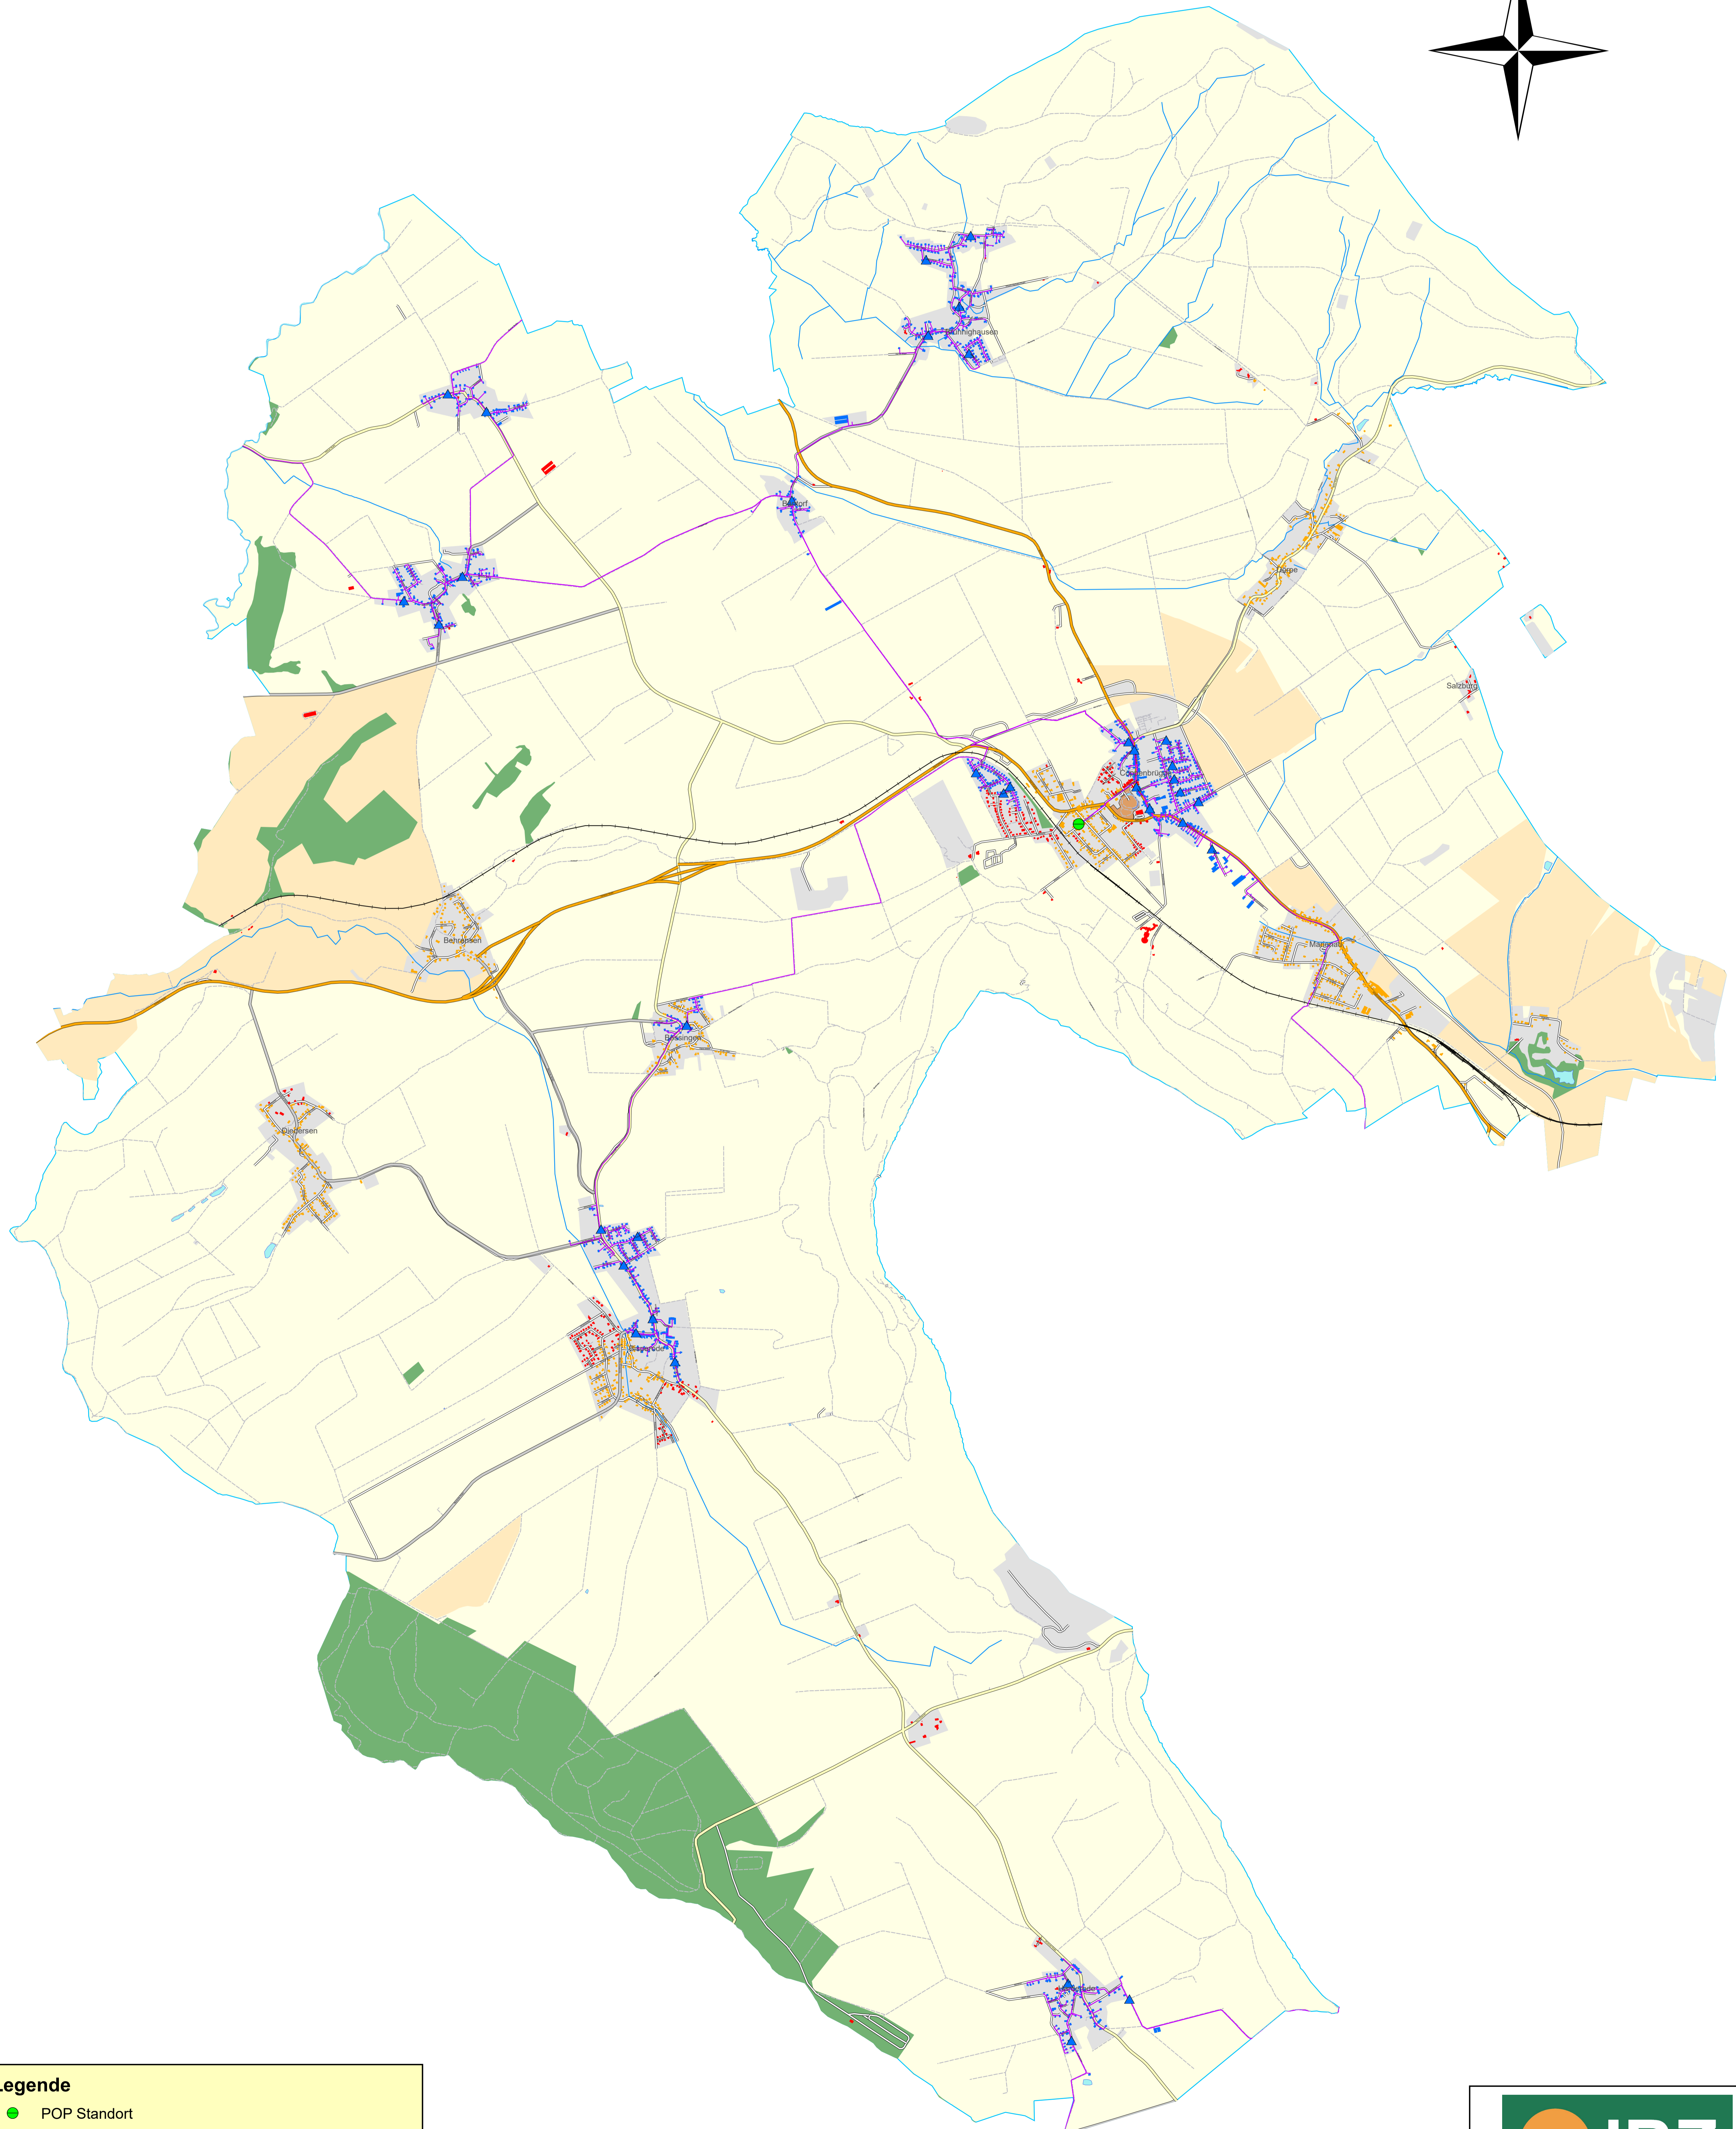

Übersichtsplan FTTB-Planung Landkreis Hameln - Pyrmont Flecken Coppenbrügge

Legende

- POP Standort
- ▲ Glasfaserverteiler
- geplanter Trassenverlauf

erwartete Breitbandversorgung nach Ausbau

- geplante Gebäude
- Gebäude weniger 30 Mbit/s
- Gebäude mindestens 30 Mbit/s

IBZ Neubauer GmbH & Co. KG
Am Waldstadion 3
07937 Zeulenroda