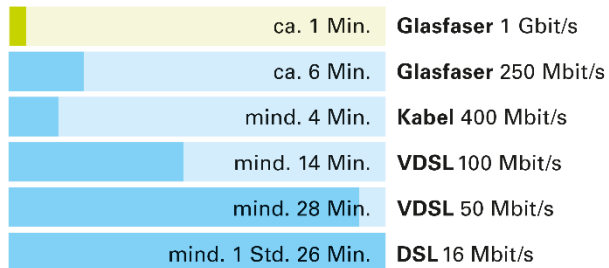

Der Flaschenhals

Kupferleitung auf der letzten Meile.

Garantierte Leistung – unbegrenzt

Glasfaser bis ins Haus.

„Das Wunder der Bandbreite“

Große Datenmengen blitzschnell bewegen.

Download-Zeiten eines Kinofilms (z.B. 60 Min. Full-HD)

Download-Zeiten von 10 GB (z.B. 30 Min. Ultra-HD-Video)

Upload-Zeiten von 4 GB (z.B. Fotos in die Cloud)

A long-exposure photograph of a road at night, showing light trails from cars in various colors (blue, yellow, red, white) curving into the distance. The sky is dark with some clouds, and a town is visible in the background.