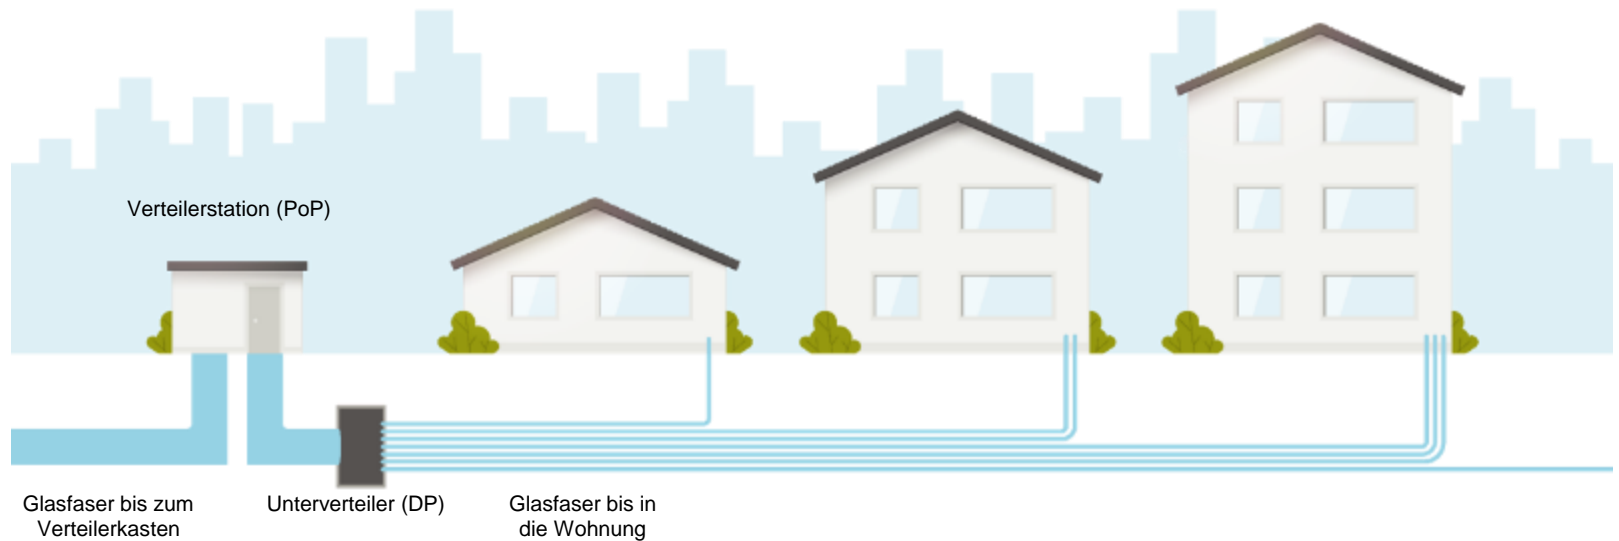

Der Flaschenhals

Kupferleitung auf der letzten Meile.

Garantierte Leistung – unbegrenzt

Glasfaser bis ins Haus.

„Das Wunder der Bandbreite“

Große Datenmengen blitzschnell bewegen.

Download-Zeiten eines Kinofilms (z.B. 60 Min. Full-HD)