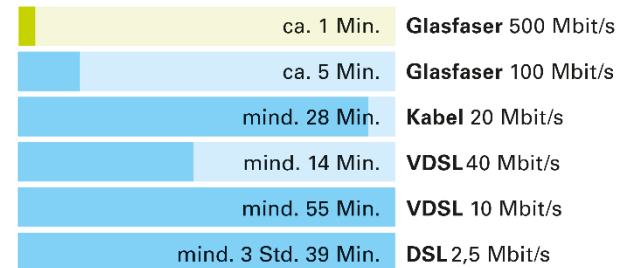

Entwicklung des Datenvolumens

Das Datenvolumen hat sich von 2013 bis 2020 mehr als verfünffacht.

Statista 2021

* Durchschnittliches Datenvolumen pro stationärem Breitbandanschluss und Monat in Deutschland von 2001 bis 2020.

Der Flaschenhals

Kupferleitung auf der letzten Meile.

Garantierte Leistung – unbegrenzt

Glasfaser bis ins Haus.

„Das Wunder der Bandbreite“

Große Datenmengen blitzschnell bewegen.

Download-Zeiten eines Kinofilms (z.B. 60 Min. Full-HD)

Download-Zeiten von 10 GB (z.B. 30 Min. Ultra-HD-Video)

Upload-Zeiten von 4 GB (z.B. Fotos in die Cloud)

A long-exposure photograph of a road at night, showing light trails from cars in various colors (blue, yellow, red, white) curving into the distance. The sky is dark with some clouds, and a town is visible in the background.