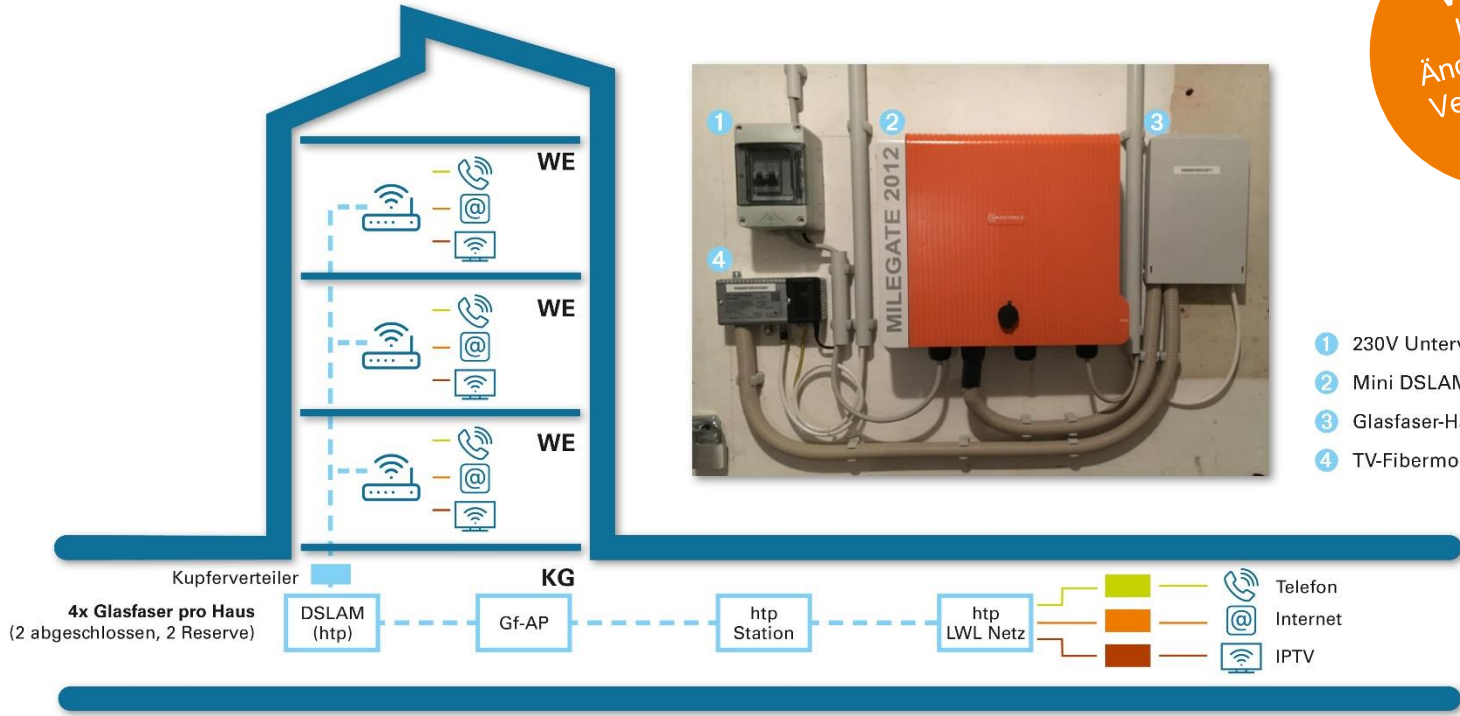

Stichtag:
03.02.
2023

Bessingen

Bauarbeiten vor Ort

In der Regel
1 Tag

Arbeiten auf dem Grundstück

Ein Bodenverdrängungshammer verdrängt das Erdreich in ca. 60 cm Tiefe.

Dabei nehmen Ihr Vorgarten oder Ihre Einfahrt keinen Schaden.

Vorausgesetzt:

- Ausreichende Entfernung
- Freier Leitungsweg
- Bodenklasse

Installation im Einfamilienhaus

220V-Steckdose muss
bauseits vorhanden sein

max. 1 m Abstand
(kein Mauerdurchbruch!)

Cat. 7 – Kabel
(Verlängerung bis in die
Wohnung wird empfohlen)

- 1 Kabelzuführung
- 2 Glasfaser-Abschlusspunkt
- 3 Medienwandler
- 4 AVM FRITZ!Box

Installation im Mehrfamilienhaus (ab 4 WE) / Verkabelung Kupfer

Vorteil:
Keine
Änderung der
Verkabelung
nötig

Kosten Glasfaser-Hausanschluss