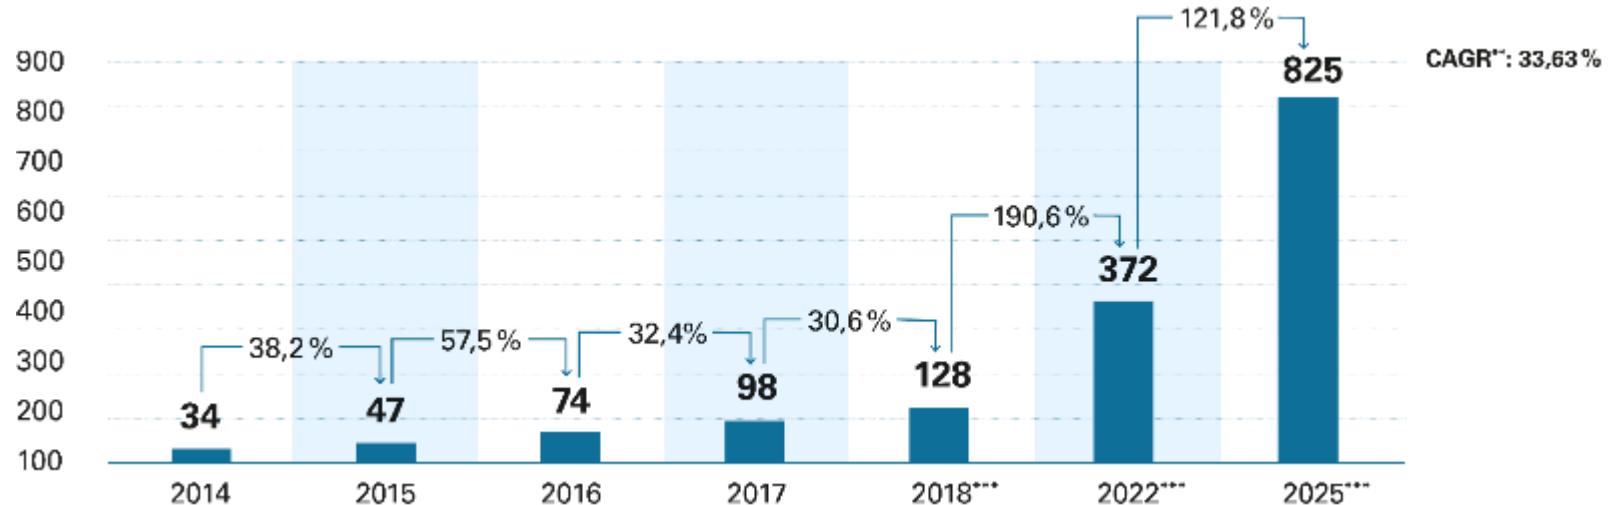

Glasfaser aus der Region:

**JETZT
AUCH
HIER!**

**Glasfaser für
Bessingen**

..htp

Internet · Telefon · Mobil

**Mit Glasfaser ist Ihre Region
fit für die Zukunft.**

**PRODUKTE AUS
UNSERER REGION**

**Mit Glasfaser kann Ihr Zuhause
alles sein – auch Ihr Arbeitsplatz.**

Entwicklung des Datenvolumens

Festnetz-Datenvolumen im Durchschnitt pro Anschluss und pro Monat in GB im Zeitablauf (inkl. TV- und Streamingdienste).

Zusätzliche Festnetzanschlüsse in den letzten drei Jahren: 1,8 Mio. Nur 3 % der Haushalte in Deutschland haben 2018 keinen Festnetzanschluss mehr, sondern nutzen ausschließlich mobiles Breitband.*

Entwicklung des Datenvolumens

Das Datenvolumen hat sich von 2013 bis 2020 mehr als verfünffacht.

Statista 2021

* Durchschnittliches Datenvolumen pro stationärem Breitbandanschluss und Monat in Deutschland von 2001 bis 2020.