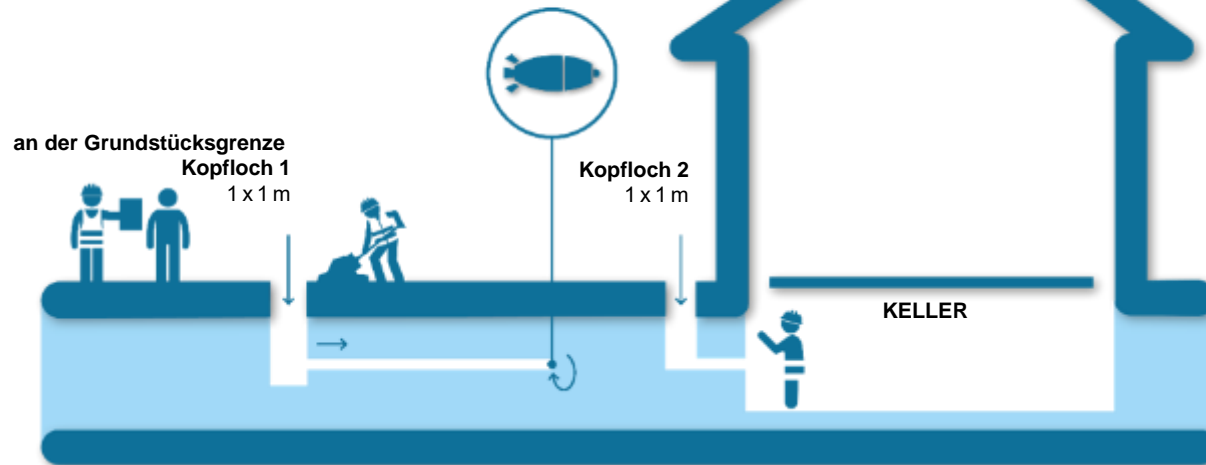

Stichtag:
03.02.
2023

Bessingen

Bauarbeiten vor Ort

In der Regel
1 Tag

Arbeiten auf dem Grundstück

Ein Bodenverdrängungshammer verdrängt das Erdreich in ca. 60 cm Tiefe.

Dabei nehmen Ihr Vorgarten oder Ihre Einfahrt keinen Schaden.