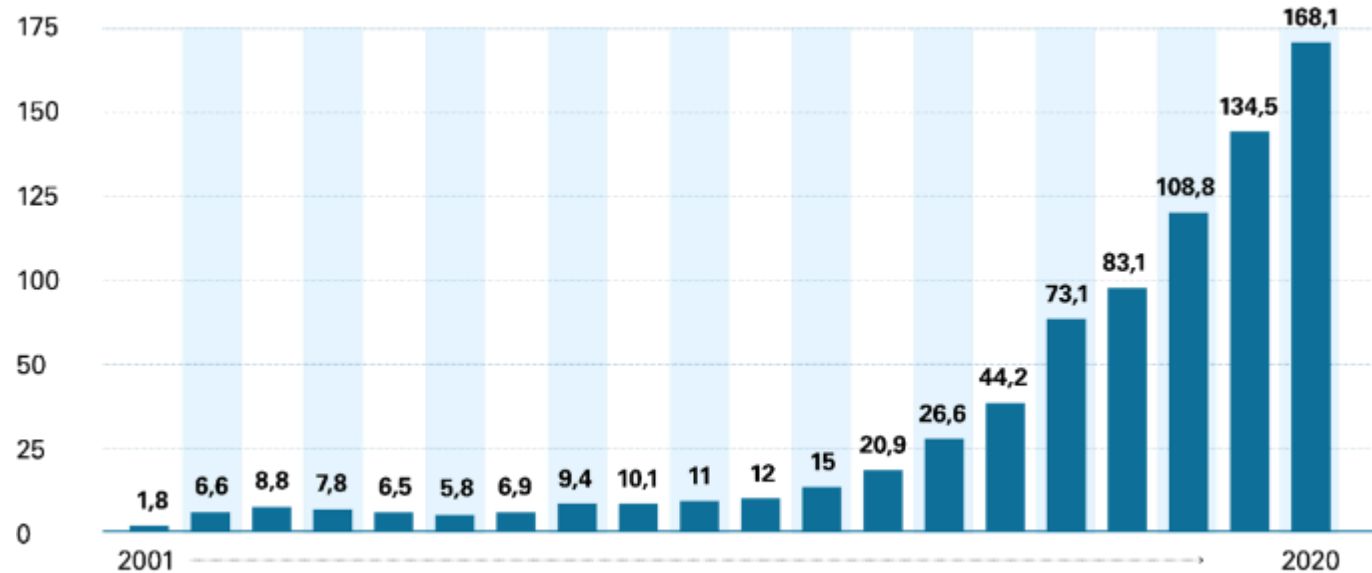

Entwicklung des Datenvolumens

Festnetz-Datenvolumen im Durchschnitt pro Anschluss und pro Monat in GB im Zeitablauf (inkl. TV- und Streamingdienste).

Zusätzliche Festnetzanschlüsse in den letzten drei Jahren: 1,8 Mio. Nur 3 % der Haushalte in Deutschland haben 2018 keinen Festnetzanschluss mehr, sondern nutzen ausschließlich mobiles Breitband.*

* Quelle: DESIRReport, S.24. ** Compound Annual Growth Rate: Durchschnittliches prozentuales Wachstum über die Jahre, hier 2012 – 2025.

*** BREKO Prognose. Quelle: Bundesnetzagentur, Jahresbericht 2018, S. 51 – 52.

Entwicklung des Datenvolumens

Das Datenvolumen hat sich von 2013 bis 2020 mehr als verfünffacht.

Statista 2021

* Durchschnittliches Datenvolumen pro stationärem Breitbandanschluss und Monat in Deutschland von 2001 bis 2020.