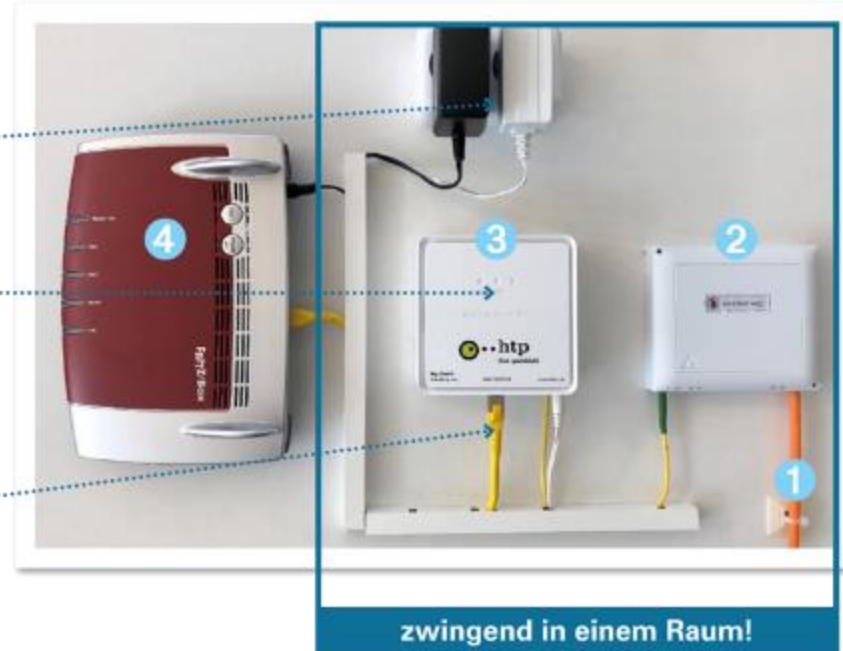

Vorausgesetzt:

- Ausreichende Entfernung
- Freier Leitungsweg
- Bodenklasse

Installation im Einfamilienhaus

220V-Steckdose muss
bauseits vorhanden sein

max. 1 m Abstand
(kein Mauerdurchbruch!)

Cat. 7 – Kabel
(Verlängerung bis in die
Wohnung wird empfohlen)