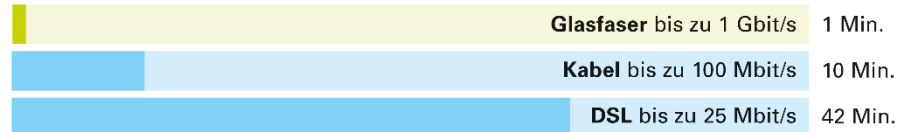

Entwicklung des Datenvolumens

Das Datenvolumen hat sich von 2013 bis 2020 mehr als verfünffacht.

Statista 2021

* Durchschnittliches Datenvolumen pro stationärem Breitbandanschluss und Monat in Deutschland von 2001 bis 2020.

Der Flaschenhals

Kupferleitung auf der letzten Meile.

Garantierte Leistung – unbegrenzt

Glasfaser bis ins Haus.

„Das Wunder der Bandbreite“

Große Datenmengen blitzschnell bewegen.

Download-Zeiten eines Kinofilms (z.B. 60 Min. Full-HD)

Download-Zeiten von 10 GB (z.B. 30 Min. Ultra-HD-Video)

Upload-Zeiten von 4 GB (z.B. Fotos in die Cloud)

A long-exposure photograph of a road at night, showing light trails from cars in various colors (blue, yellow, red, white) curving into the distance. The sky is dark with some clouds, and a town is visible in the background.