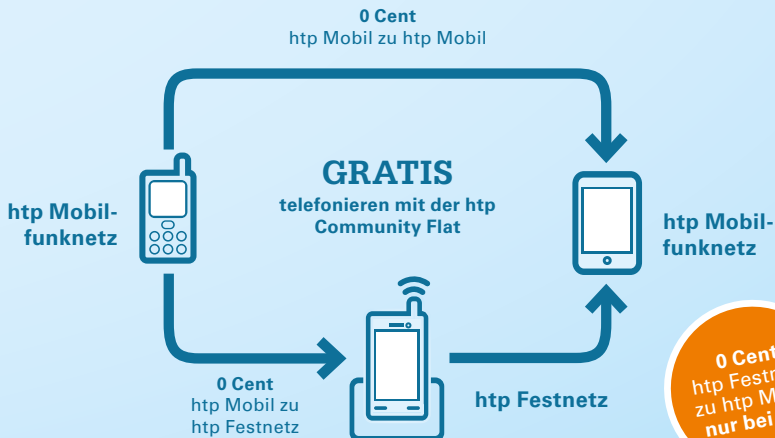

Daten-Option

- 300 MB Daten Flat (bis zu 7,2 Mbit/s)

2,50€⁶