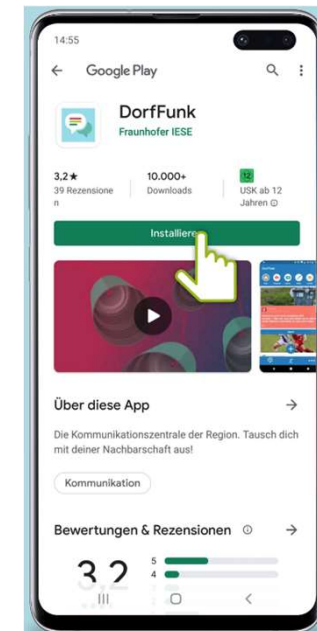

Wie mitmachen in Bessingen?

- DorfFunk-App laden und öffnen

www.dorf.app