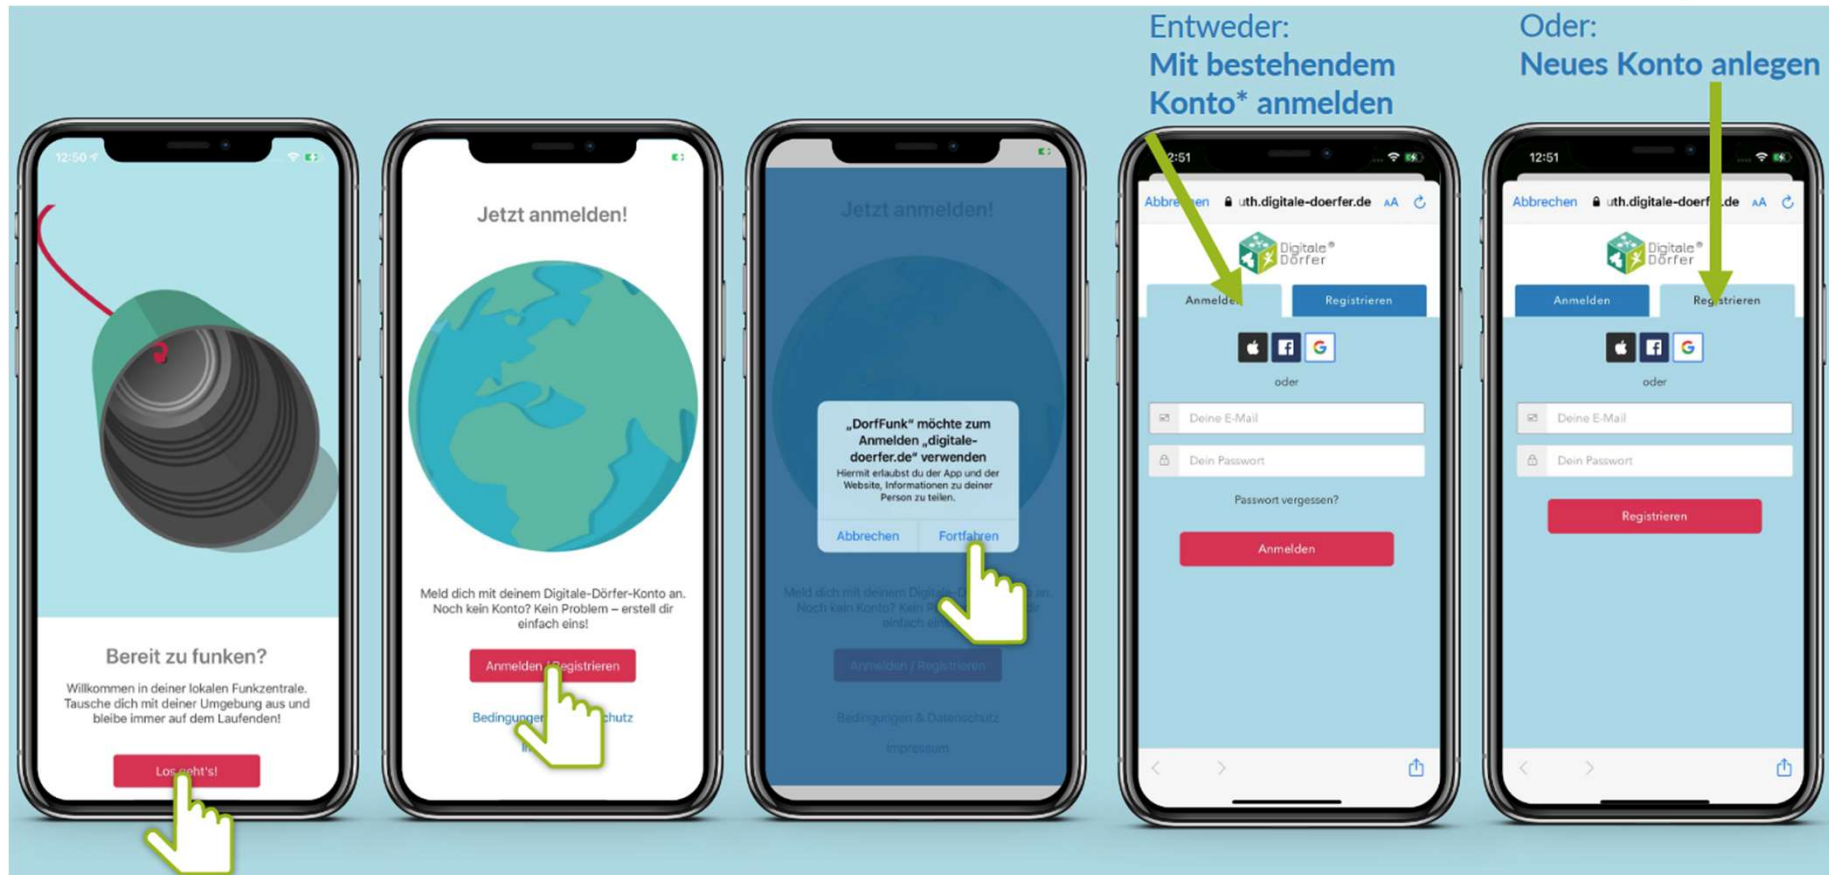

Kostenfreie Dienste

- **DorfFunk (App)**: Kommunikationszentrale der Regionen: Plausch, Suche-, Biete- und Gruppen-Funktionen & Aktuelles und Termine aus der Verwaltung
- **Niedersächsische LandNews**: zentrales Informationsportal, Veröffentlichung von Neuigkeiten und Ankündigungen auf der Webseite und im DorfFunk
- **DorfFunk Integration Plugin**: Verbindet den DorfFunk mit bestehenden (Gemeinde)Webseiten
- **LösBar**: Direkte Kommunikation zwischen Bürger*innen und Verwaltung
- **Digitaler Schaukasten**: Neuigkeiten direkt in den Dorfalltag als Pilotkommune

Wie mitmachen in Bessingen?

- DorfFunk-App laden und öffnen

www.dorf.app

Registrierung

Wie mitmachen in Bessingen?

- Ort Bessingen als Heimatgemeinde auswählen!

Orte welche man nicht empfangen will, per Klick ausgrauen!

- Empfangsstärke einstellen!

Live-View im Echtsystem

Wie war das nochmal?

- App herunterladen, öffnen, registrieren, Ort Bessingen auswählen, Reichweite einstellen und losfunken!

www.dorf.app

- Im Dorf weitere Personen ansprechen und Interesse wecken.
-> **Weitersagen!** <-
- Fragen?