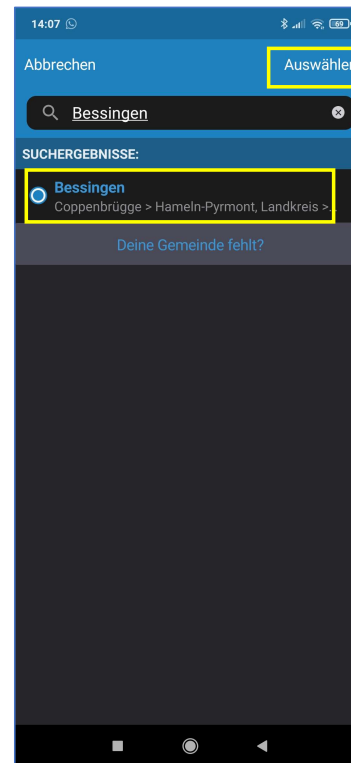

Wie mitmachen in Bessingen?

- DorfFunk-App laden und öffnen

www.dorf.app

Registrierung

Wie mitmachen in Bessingen?

- Ort Bessingen als Heimatgemeinde auswählen!

Orte welche man nicht empfangen will, per Klick ausgrauen!