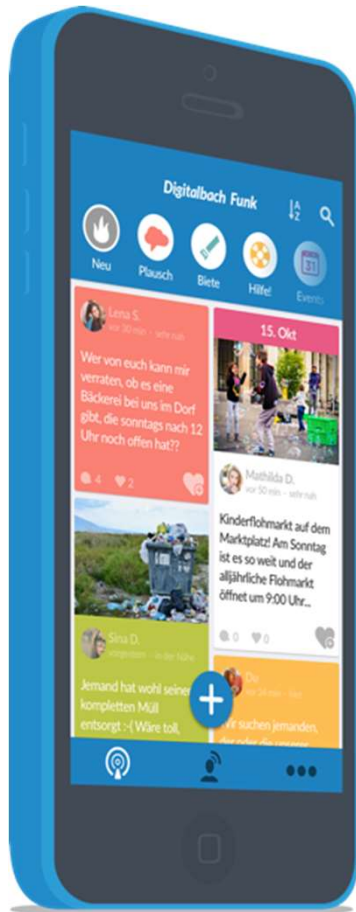

Infoveranstaltung Dorffunk für Bessingen 08.04.2024

Digitale Dörfer
Niedersachsen

Agenda

- Dorffunk was ist das eigentlich?
- Was kann man damit machen?
- Wie kommen die Inhalte in die App?
- Vorteile im Überblick
- Fragen und Antworten
- Was kostet das?
- Wie kann man mitmachen?
- Liveansicht Bessingen und Umkreis

Dorffunk was ist das eigentlich?

08.04.2024

Infoveranstaltung Dorffunk für Bessingen

Dorffunk – Die Kommunikationszentrale der Region

- Bürger*innen können Hilfe anbieten, Gesuche einstellen oder zwanglos plauschen
- Neuigkeiten aus der kommunalen Verwaltung
- Vereine können einfach Informationen an Mitglieder oder das ganze Dorf verteilen