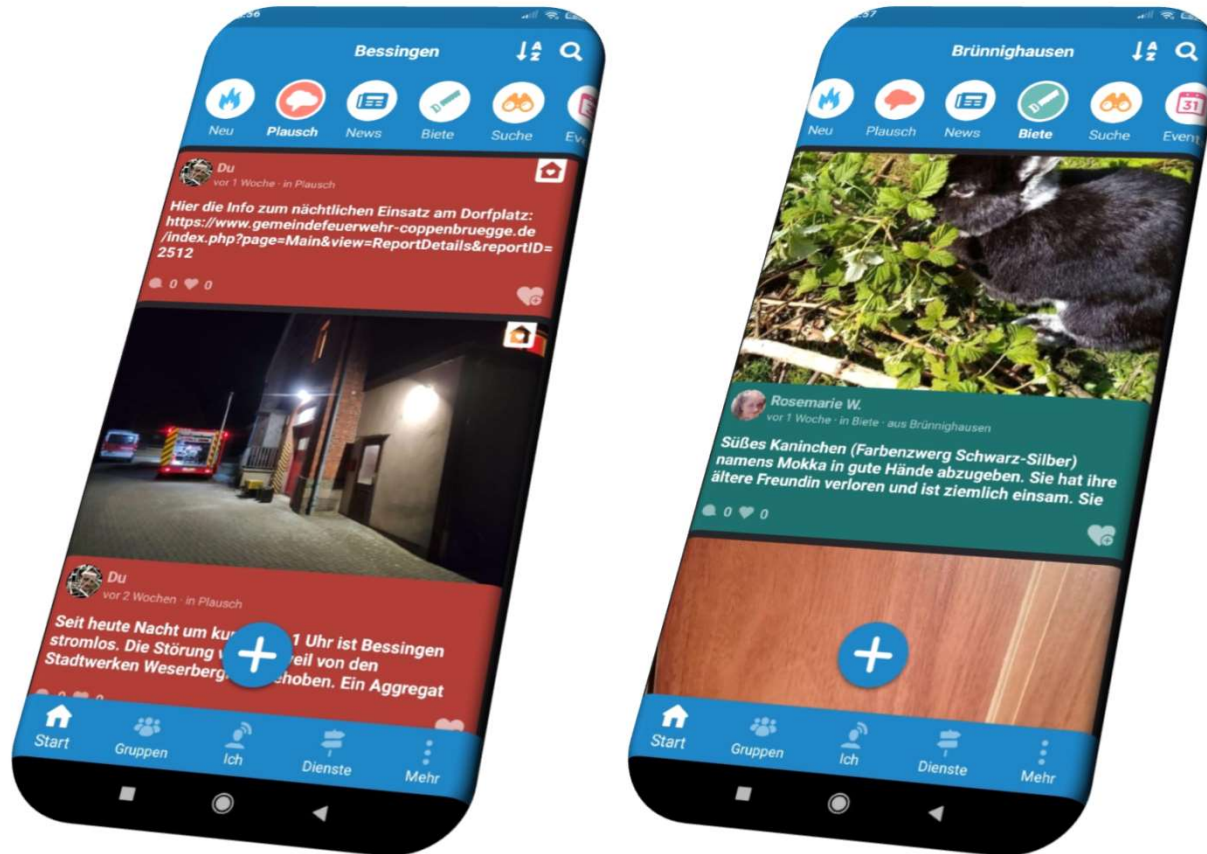

Kostenfreie Dienste

- **DorfFunk (App)**: Kommunikationszentrale der Regionen: Plausch, Suche-, Biete- und Gruppen-Funktionen & Aktuelles und Termine aus der Verwaltung
- **Niedersächsische LandNews**: zentrales Informationsportal, Veröffentlichung von Neuigkeiten und Ankündigungen auf der Webseite und im DorfFunk
- **DorfFunk Integration Plugin**: Verbindet den DorfFunk mit bestehenden (Gemeinde)Webseiten
- **LösBar**: Direkte Kommunikation zwischen Bürger*innen und Verwaltung
- **Digitaler Schaukasten**: Neuigkeiten direkt in den Dorfalltag als Pilotkommune

Wie mitmachen in Bessingen?

- DorfFunk-App laden und öffnen

www.dorf.app

Registrierung

Wie mitmachen in Bessingen?

- Ort Bessingen als Heimatgemeinde auswählen!

Orte welche man nicht empfangen will, per Klick ausgrauen!

- Empfangsstärke einstellen!

Live-View im Echtsystem

Wie war das nochmal?

- App herunterladen, öffnen, registrieren, Ort Bessingen auswählen, Reichweite einstellen und losfunken!

www.dorf.app

- Im Dorf weitere Personen ansprechen und Interesse wecken.
-> **Weitersagen!** <-
- Fragen?