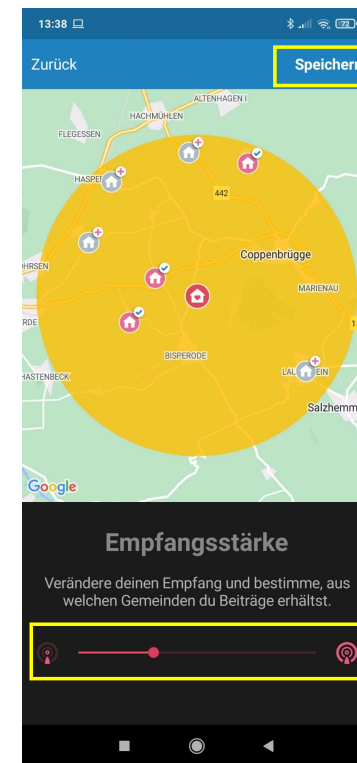

Kostenfreie Dienste

- **DorfFunk (App)**: Kommunikationszentrale der Regionen: Plausch, Suche-, Biete- und Gruppen-Funktionen & Aktuelles und Termine aus der Verwaltung
- **Niedersächsische LandNews**: zentrales Informationsportal, Veröffentlichung von Neuigkeiten und Ankündigungen auf der Webseite und im DorfFunk
- **DorfFunk Integration Plugin**: Verbindet den DorfFunk mit bestehenden (Gemeinde)Webseiten
- **LösBar**: Direkte Kommunikation zwischen Bürger*innen und Verwaltung
- **Digitaler Schaukasten**: Neuigkeiten direkt in den Dorfalltag als Pilotkommune

Wie mitmachen in Bessingen?

- DorfFunk-App laden und öffnen

www.dorf.app

Registrierung

Wie mitmachen in Bessingen?

- Ort Bessingen als Heimatgemeinde auswählen!

Orte welche man nicht empfangen will, per Klick ausgrauen!

- Empfangsstärke einstellen!

Live-View im Echtsystem

Wie war das nochmal?

- App herunterladen, öffnen, registrieren, Ort Bessingen auswählen, Reichweite einstellen und losfunken!

www.dorf.app

- Im Dorf weitere Personen ansprechen und Interesse wecken.
-> **Weitersagen!** <-
- Fragen?